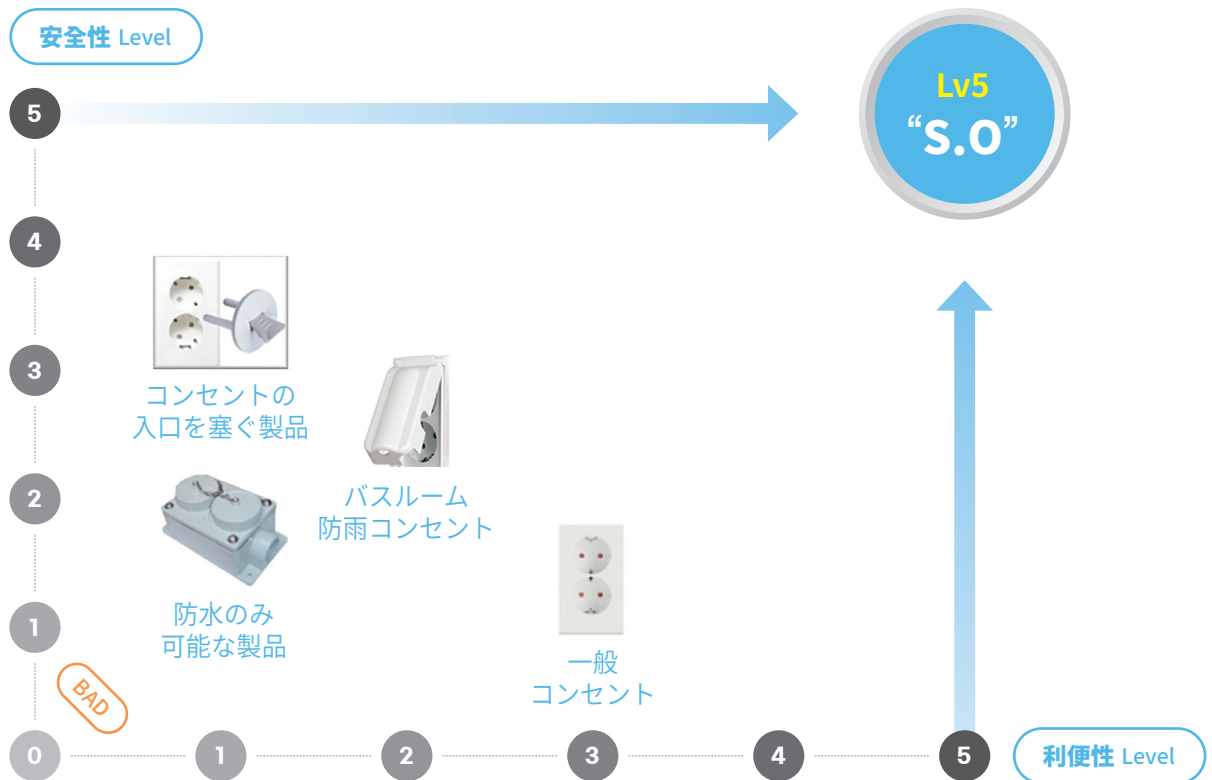

GOOD LIFE Safety Outlet "S.O"

電気は便利だが危険だ? **NO**

あなたが「S.O」に会えば~

電気は便利で安全だ? **Yes**

他製品との機能比較

| 比較項目 | 安全機能 | | | 競争力比較 | | |
|----------------|-------------|-------|-------|-------|------|----|
| | 挿入 & 分離時に接触 | 異物挿入 | 水流入 | 利便性 | デザイン | 価格 |
| 事故の原因 | 挿入 & 分離時に接触 | 異物挿入 | 水流入 | | | |
| 事故の種類 | 感電 | 短絡、火災 | 感電、短絡 | | | |
| 安全カバー | X | O | X | X | △ | O |
| 一般コンセント | X | X | X | O | △ | O |
| 安全コンセント | X | O | X | O | △ | O |
| GOODLIFE "S.O" | O | O | O | O | O | O |

極性別分離排出

プラグを挿入すると、入口を塞いで水が流入せず、もし流入しても極性別に分離された排水口に排出

≫ 異物を挿入する際の安全のため、電源供給ができなくなる安全機能

規格-仕様

| モデル番号 | 種類 | 仕様 | サイズ (W*D*H) | 電線の長さ | カラー |
|-------------|---------------------|-------------|-----------------|-------|-------------|
| GL S.O.V 01 | 5口マルチタップ | 125V 15A | 291 * 52 * 34mm | 1 m | ベージュ ブルー |
| GL S.O.V 02 | 4口マルチタップ | | 249 * 52 * 34mm | 1.5m | |
| GL S.O.V 03 | 3口マルチタップ | | 207 * 52 * 34mm | 3 m | |
| GL S.O.V 04 | 5口マルチタップ / USB 2ポート | 125V 15A | 291 * 52 * 34mm | 1 m | ベージュ ブルー |
| GL S.O.V 05 | 4口マルチタップ / USB 2ポート | DC 5V 2.4A | 249 * 52 * 34mm | 1.5m | |
| GL S.O.V 06 | 3口マルチタップ / USB 2ポート | Type "A" | 207 * 52 * 34mm | 3 m | |
| GL S.O.V 07 | 埋込型コンセント2口 Type "B" | 125V 15A | 78 * 120 mm | | ベージュ ブルー |
| GL S.O.V 08 | 埋込型コンセント2口 Type "F" | 250V 16A | 78 * 120 mm | | |