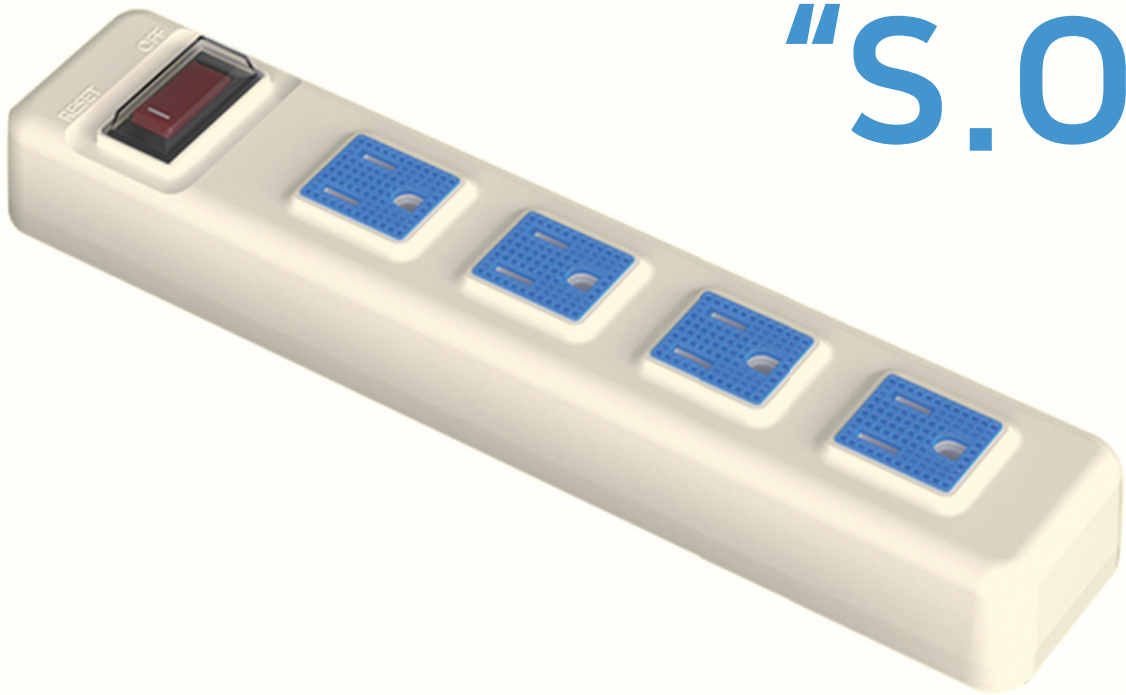

世界で最も安全なコンセント

Safety Outlet
"S.O"

お客様のためのソリューション

革新的な製品としてお客様に認められるのが最高の認証だ。

The best certification comes from customer recognition earned through innovative products

製品生産

製品開発

製品販売

極性別分離排出

プラグを挿入すると、入口を塞いで水が流入せず、もし流入しても極性別に分離された排水口に排出

≫ 異物を挿入する際の安全のため、電源供給ができなくなる安全機能

規格-仕様

| モデル番号 | 種類 | 仕様 | サイズ (W*D*H) | 電線の長さ | カラー |
|-------------|---------------------|-------------|-----------------|-------|-------------|
| GL S.O.V 01 | 5口マルチタップ | 125V 15A | 291 * 52 * 34mm | 1 m | ベージュ ブルー |
| GL S.O.V 02 | 4口マルチタップ | | 249 * 52 * 34mm | 1.5m | |
| GL S.O.V 03 | 3口マルチタップ | | 207 * 52 * 34mm | 3 m | |
| GL S.O.V 04 | 5口マルチタップ / USB 2ポート | 125V 15A | 291 * 52 * 34mm | 1 m | ベージュ ブルー |
| GL S.O.V 05 | 4口マルチタップ / USB 2ポート | DC 5V 2.4A | 249 * 52 * 34mm | 1.5m | |
| GL S.O.V 06 | 3口マルチタップ / USB 2ポート | Type "A" | 207 * 52 * 34mm | 3 m | |
| GL S.O.V 07 | 埋込型コンセント2口 Type "B" | 125V 15A | 78 * 120 mm | | ベージュ ブルー |
| GL S.O.V 08 | 埋込型コンセント2口 Type "F" | 250V 16A | 78 * 120 mm | | |