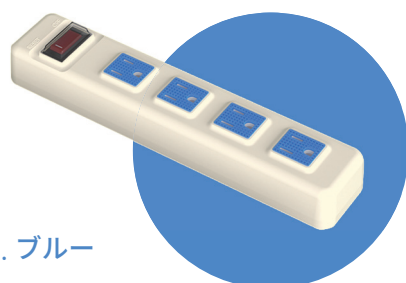

カラー. ベージュ

カラー. ブルー