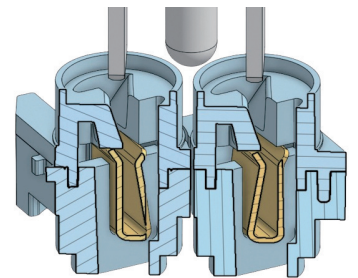

GOOD LIFE Safety Outlet "S.O"

電気は便利だが危険だ? **NO**

あなたが「S.O」に会えば~

電気は便利で安全だ? **Yes**

他製品との機能比較

| 比較項目 | 安全機能 | | | 競争力比較 | | |
|----------------|-------------|-------|-------|-------|------|----|
| | 挿入 & 分離時に接触 | 異物挿入 | 水流入 | 利便性 | デザイン | 価格 |
| 事故の原因 | 挿入 & 分離時に接触 | 異物挿入 | 水流入 | | | |
| 事故の種類 | 感電 | 短絡、火災 | 感電、短絡 | | | |
| 安全カバー | X | O | X | X | △ | O |
| 一般コンセント | X | X | X | O | △ | O |
| 安全コンセント | X | O | X | O | △ | O |
| GOODLIFE "S.O" | O | O | O | O | O | O |

製品機能紹介

OCP
過負荷遮断 及び
防水スイッチ

難燃等級
V-0
難燃1等級の素材 PC/ABS

安全機能

自動電源遮断

プラグ挿入前はコンセントに内蔵された安全装置が自動的に電源を遮断。OFF状態で安全に使用

自動電源供給

プラグを差し込むと自動的に電源を供給。プラグが入口を塞いで異物の挿入と接触が不可能で安全

極性別分離排出

プラグを挿入すると、入口を塞いで水が流入せず、もし流入しても極性別に分離された排水口に排出

≫ 異物を挿入する際の安全のため、電源供給ができなくなる安全機能

規格-仕様

| モデル番号 | 種類 | 仕様 | サイズ (W*D*H) | 電線の長さ | カラー |
|-------------|---------------------|-------------|-----------------|-------|-------------|
| GL S.O.V 01 | 5口マルチタップ | 125V 15A | 291 * 52 * 34mm | 1 m | ベージュ ブルー |
| GL S.O.V 02 | 4口マルチタップ | | 249 * 52 * 34mm | 1.5m | |
| GL S.O.V 03 | 3口マルチタップ | | 207 * 52 * 34mm | 3 m | |
| GL S.O.V 04 | 5口マルチタップ / USB 2ポート | 125V 15A | 291 * 52 * 34mm | 1 m | ベージュ ブルー |
| GL S.O.V 05 | 4口マルチタップ / USB 2ポート | DC 5V 2.4A | 249 * 52 * 34mm | 1.5m | |
| GL S.O.V 06 | 3口マルチタップ / USB 2ポート | Type "A" | 207 * 52 * 34mm | 3 m | |
| GL S.O.V 07 | 埋込型コンセント2口 Type "B" | 125V 15A | 78 * 120 mm | | ベージュ ブルー |
| GL S.O.V 08 | 埋込型コンセント2口 Type "F" | 250V 16A | 78 * 120 mm | | |