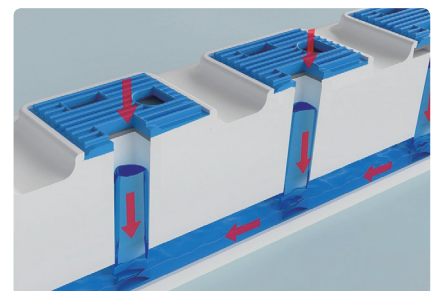

製品機能紹介

OCP
過負荷遮断 及び
防水スイッチ

難燃等級
V-0
難燃1等級の素材 PC/ABS

安全機能

自動電源遮断

プラグ挿入前はコンセントに内蔵された安全装置が自動的に電源を遮断。OFF状態で安全に使用

自動電源供給

プラグを差し込むと自動的に電源を供給。プラグが入口を塞いで異物の挿入と接触が不可能で安全

極性別分離排出

プラグを挿入すると、入口を塞いで水が流入せず、もし流入しても極性別に分離された排水口に排出

≫ 異物を挿入する際の安全のため、電源供給ができなくなる安全機能

規格-仕様

| モデル番号 | 種類 | 仕様 | サイズ (W*D*H) | 電線の長さ | カラー |
|-------------|---------------------|-------------|-----------------|-------|-------------|
| GL S.O.V 01 | 5口マルチタップ | 125V 15A | 291 * 52 * 34mm | 1 m | ベージュ ブルー |
| GL S.O.V 02 | 4口マルチタップ | | 249 * 52 * 34mm | 1.5m | |
| GL S.O.V 03 | 3口マルチタップ | | 207 * 52 * 34mm | 3 m | |
| GL S.O.V 04 | 5口マルチタップ / USB 2ポート | 125V 15A | 291 * 52 * 34mm | 1 m | ベージュ ブルー |
| GL S.O.V 05 | 4口マルチタップ / USB 2ポート | DC 5V 2.4A | 249 * 52 * 34mm | 1.5m | |
| GL S.O.V 06 | 3口マルチタップ / USB 2ポート | Type "A" | 207 * 52 * 34mm | 3 m | |
| GL S.O.V 07 | 埋込型コンセント2口 Type "B" | 125V 15A | 78 * 120 mm | | ベージュ ブルー |
| GL S.O.V 08 | 埋込型コンセント2口 Type "F" | 250V 16A | 78 * 120 mm | | |