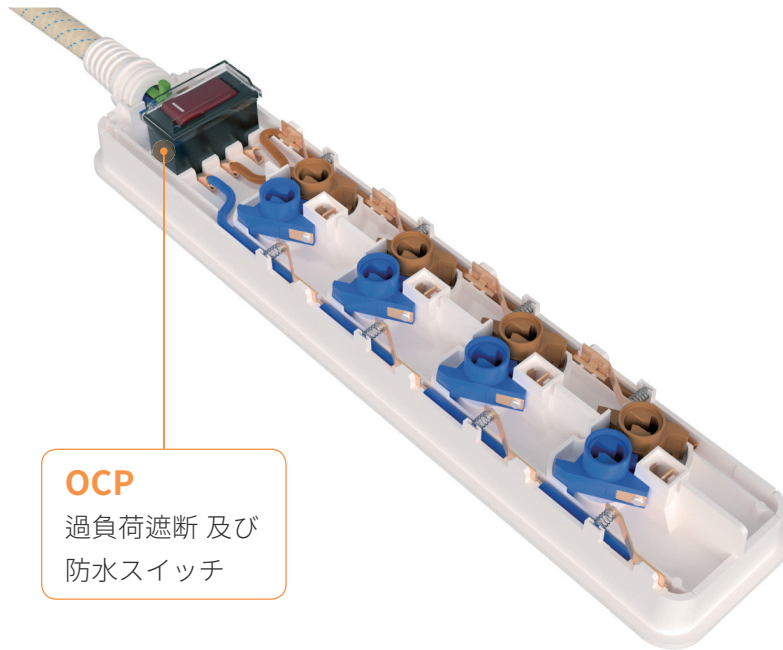

GOOD LIFE Safety Outlet "S.O"

電気は便利だが危険だ? **NO**

あなたが「S.O」に会えば~

電気は便利で安全だ? **Yes**

他製品との機能比較

| 比較項目 | 安全機能 | | | 競争力比較 | | |
|----------------|-------------|-------|-------|-------|------|----|
| | 挿入 & 分離時に接触 | 異物挿入 | 水流入 | 利便性 | デザイン | 価格 |
| 事故の原因 | 挿入 & 分離時に接触 | 異物挿入 | 水流入 | | | |
| 事故の種類 | 感電 | 短絡、火災 | 感電、短絡 | | | |
| 安全カバー | X | O | X | X | △ | O |
| 一般コンセント | X | X | X | O | △ | O |
| 安全コンセント | X | O | X | O | △ | O |
| GOODLIFE "S.O" | O | O | O | O | O | O |

製品機能紹介

OCP
過負荷遮断 及び
防水スイッチ

難燃等級
V-0
難燃1等級の素材 PC/ABS

安全機能

自動電源遮断

プラグ挿入前はコンセントに内蔵された安全装置が自動的に電源を遮断。OFF状態で安全に使用

自動電源供給

プラグを差し込むと自動的に電源を供給。プラグが入口を塞いで異物の挿入と接触が不可能で安全

極性別分離排出

プラグを挿入すると、入口を塞いで水が流入せず、もし流入しても極性別に分離された排水口に排出

≫ 異物を挿入する際の安全のため、電源供給ができなくなる安全機能

規格-仕様

| モデル番号 | 種類 | 仕様 | サイズ (W*D*H) | 電線の長さ | カラー |
|-------------|---------------------|-------------|-----------------|-------|-------------|
| GL S.O.V 01 | 5口マルチタップ | 125V 15A | 291 * 52 * 34mm | 1 m | ベージュ ブルー |
| GL S.O.V 02 | 4口マルチタップ | | 249 * 52 * 34mm | 1.5m | |
| GL S.O.V 03 | 3口マルチタップ | | 207 * 52 * 34mm | 3 m | |
| GL S.O.V 04 | 5口マルチタップ / USB 2ポート | 125V 15A | 291 * 52 * 34mm | 1 m | ベージュ ブルー |
| GL S.O.V 05 | 4口マルチタップ / USB 2ポート | DC 5V 2.4A | 249 * 52 * 34mm | 1.5m | |
| GL S.O.V 06 | 3口マルチタップ / USB 2ポート | Type "A" | 207 * 52 * 34mm | 3 m | |
| GL S.O.V 07 | 埋込型コンセント2口 Type "B" | 125V 15A | 78 * 120 mm | | ベージュ ブルー |
| GL S.O.V 08 | 埋込型コンセント2口 Type "F" | 250V 16A | 78 * 120 mm | | |