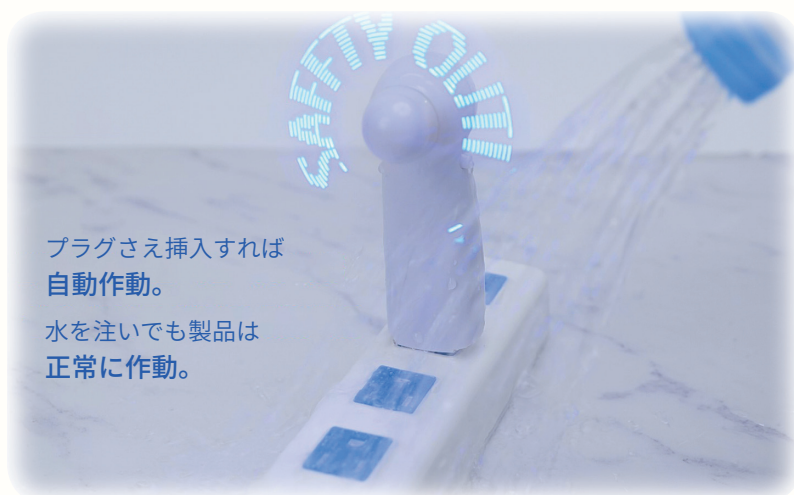

極性別分離排出

プラグを挿入すると、入口を塞いで水が流入せず、もし流入しても極性別に分離された排水口に排出

≫ 異物を挿入する際の安全のため、電源供給ができなくなる安全機能

規格-仕様

| モデル番号 | 種類 | 仕様 | サイズ (W*D*H) | 電線の長さ | カラー |
|-------------|---------------------|-------------|-----------------|-------|-------------|
| GL S.O.V 01 | 5口マルチタップ | 125V 15A | 291 * 52 * 34mm | 1 m | ベージュ ブルー |
| GL S.O.V 02 | 4口マルチタップ | | 249 * 52 * 34mm | 1.5m | |
| GL S.O.V 03 | 3口マルチタップ | | 207 * 52 * 34mm | 3 m | |
| GL S.O.V 04 | 5口マルチタップ / USB 2ポート | 125V 15A | 291 * 52 * 34mm | 1 m | ベージュ ブルー |
| GL S.O.V 05 | 4口マルチタップ / USB 2ポート | DC 5V 2.4A | 249 * 52 * 34mm | 1.5m | |
| GL S.O.V 06 | 3口マルチタップ / USB 2ポート | Type "A" | 207 * 52 * 34mm | 3 m | |
| GL S.O.V 07 | 埋込型コンセント2口 Type "B" | 125V 15A | 78 * 120 mm | | ベージュ ブルー |
| GL S.O.V 08 | 埋込型コンセント2口 Type "F" | 250V 16A | 78 * 120 mm | | |

* 製品ケース(アイボリー)

* カラー選択：
右の写真参照

カラー. ブルー

カラー. ベージュ

ホームページ

プラグさえ挿入すれば
自動作動。
水を注いでも製品は
正常に作動。

www.gl9000.com

〒51410 大韓民国慶尚南道昌原市城山区忠魂路91 文星大学校ベンチャー創業館206号
T +82-55-289-3011 F +82-55-289-3010 E gl36524@naver.com