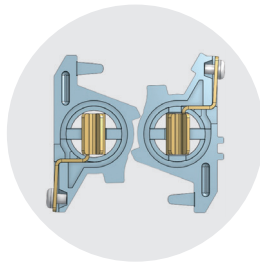

GOOD LIFE Safety Outlet "S.O"

電気は便利だが危険だ? **NO**

あなたが「S.O」に会えば~

電気は便利で安全だ? **Yes**

他製品との機能比較

| 比較項目 | 安全機能 | | | 競争力比較 | | |
|----------------|-------------|-------|-------|-------|------|----|
| | 挿入 & 分離時に接触 | 異物挿入 | 水流入 | 利便性 | デザイン | 価格 |
| 事故の原因 | 挿入 & 分離時に接触 | 異物挿入 | 水流入 | | | |
| 事故の種類 | 感電 | 短絡、火災 | 感電、短絡 | | | |
| 安全カバー | X | O | X | X | △ | O |
| 一般コンセント | X | X | X | O | △ | O |
| 安全コンセント | X | O | X | O | △ | O |
| GOODLIFE "S.O" | O | O | O | O | O | O |

製品機能紹介

OCP
過負荷遮断 及び
防水スイッチ

難燃等級
V-0
難燃1等級の素材 PC/ABS

安全機能

自動電源遮断

プラグ挿入前はコンセントに内蔵された安全装置が自動的に電源を遮断。OFF状態で安全に使用

自動電源供給

プラグを差し込むと自動的に電源を供給。プラグが入口を塞いで異物の挿入と接触が不可能で安全

極性別分離排出

プラグを挿入すると、入口を塞いで水が流入せず、もし流入しても極性別に分離された排水口に排出

≫ 異物を挿入する際の安全のため、電源供給ができなくなる安全機能

規格-仕様

| モデル番号 | 種類 | 仕様 | サイズ (W*D*H) | 電線の長さ | カラー |
|-------------|---------------------|-------------|-----------------|-------|-------------|
| GL S.O.V 01 | 5口マルチタップ | 125V 15A | 291 * 52 * 34mm | 1 m | ベージュ ブルー |
| GL S.O.V 02 | 4口マルチタップ | | 249 * 52 * 34mm | 1.5m | |
| GL S.O.V 03 | 3口マルチタップ | | 207 * 52 * 34mm | 3 m | |
| GL S.O.V 04 | 5口マルチタップ / USB 2ポート | 125V 15A | 291 * 52 * 34mm | 1 m | ベージュ ブルー |
| GL S.O.V 05 | 4口マルチタップ / USB 2ポート | DC 5V 2.4A | 249 * 52 * 34mm | 1.5m | |
| GL S.O.V 06 | 3口マルチタップ / USB 2ポート | Type "A" | 207 * 52 * 34mm | 3 m | |
| GL S.O.V 07 | 埋込型コンセント2口 Type "B" | 125V 15A | 78 * 120 mm | | ベージュ ブルー |
| GL S.O.V 08 | 埋込型コンセント2口 Type "F" | 250V 16A | 78 * 120 mm | | |