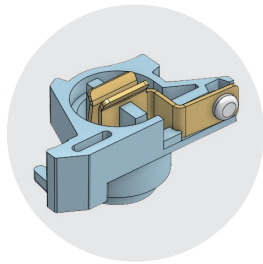

GOOD LIFE Safety Outlet "S.O"

電気は便利だが危険だ? **NO**

あなたが「S.O」に会えば~

電気は便利で安全だ? **Yes**

他製品との機能比較

| 比較項目 | 安全機能 | | | 競争力比較 | | |
|----------------|-------------|-------|-------|-------|------|----|
| | 挿入 & 分離時に接触 | 異物挿入 | 水流入 | 利便性 | デザイン | 価格 |
| 事故の原因 | 挿入 & 分離時に接触 | 異物挿入 | 水流入 | | | |
| 事故の種類 | 感電 | 短絡、火災 | 感電、短絡 | | | |
| 安全カバー | X | O | X | X | △ | O |
| 一般コンセント | X | X | X | O | △ | O |
| 安全コンセント | X | O | X | O | △ | O |
| GOODLIFE "S.O" | O | O | O | O | O | O |

製品機能紹介

OCP
過負荷遮断 及び
防水スイッチ

難燃等級
V-0
難燃1等級の素材 PC/ABS

安全機能

自動電源遮断

プラグ挿入前はコンセントに内蔵された安全装置が自動的に電源を遮断。OFF状態で安全に使用

自動電源供給

プラグを差し込むと自動的に電源を供給。プラグが入口を塞いで異物の挿入と接触が不可能で安全

極性別分離排出

プラグを挿入すると、入口を塞いで水が流入せず、もし流入しても極性別に分離された排水口に排出

≫ 異物を挿入する際の安全のため、電源供給ができなくなる安全機能

規格-仕様

| モデル番号 | 種類 | 仕様 | サイズ (W*D*H) | 電線の長さ | カラー |
|-------------|---------------------|-------------|-----------------|-------|-------------|
| GL S.O.V 01 | 5口マルチタップ | 125V 15A | 291 * 52 * 34mm | 1 m | ベージュ ブルー |
| GL S.O.V 02 | 4口マルチタップ | | 249 * 52 * 34mm | 1.5m | |
| GL S.O.V 03 | 3口マルチタップ | | 207 * 52 * 34mm | 3 m | |
| GL S.O.V 04 | 5口マルチタップ / USB 2ポート | 125V 15A | 291 * 52 * 34mm | 1 m | ベージュ ブルー |
| GL S.O.V 05 | 4口マルチタップ / USB 2ポート | DC 5V 2.4A | 249 * 52 * 34mm | 1.5m | |
| GL S.O.V 06 | 3口マルチタップ / USB 2ポート | Type "A" | 207 * 52 * 34mm | 3 m | |
| GL S.O.V 07 | 埋込型コンセント2口 Type "B" | 125V 15A | 78 * 120 mm | | ベージュ ブルー |
| GL S.O.V 08 | 埋込型コンセント2口 Type "F" | 250V 16A | 78 * 120 mm | | |