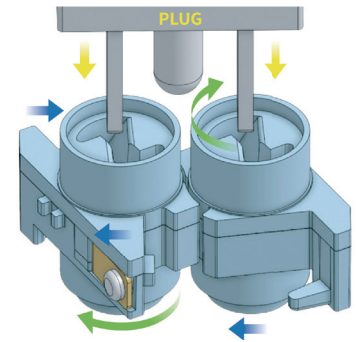

GOOD LIFE Safety Outlet "S.O"

電気は便利だが危険だ? **NO**

あなたが「S.O」に会えば~

電気は便利で安全だ? **Yes**

他製品との機能比較

| 比較項目 | 安全機能 | | | 競争力比較 | | |
|----------------|-------------|-------|-------|-------|------|----|
| | 挿入 & 分離時に接触 | 異物挿入 | 水流入 | 利便性 | デザイン | 価格 |
| 事故の原因 | 挿入 & 分離時に接触 | 異物挿入 | 水流入 | | | |
| 事故の種類 | 感電 | 短絡、火災 | 感電、短絡 | | | |
| 安全カバー | X | O | X | X | △ | O |
| 一般コンセント | X | X | X | O | △ | O |
| 安全コンセント | X | O | X | O | △ | O |
| GOODLIFE "S.O" | O | O | O | O | O | O |

製品機能紹介

OCP
過負荷遮断 及び
防水スイッチ

難燃等級
V-0
難燃1等級の素材 PC/ABS

安全機能

自動電源遮断

プラグ挿入前はコンセントに内蔵された安全装置が自動的に電源を遮断。OFF状態で安全に使用

自動電源供給

プラグを差し込むと自動的に電源を供給。プラグが入口を塞いで異物の挿入と接触が不可能で安全

極性別分離排出

プラグを挿入すると、入口を塞いで水が流入せず、もし流入しても極性別に分離された排水口に排出

≫ 異物を挿入する際の安全のため、電源供給ができなくなる安全機能

規格-仕様

| モデル番号 | 種類 | 仕様 | サイズ (W*D*H) | 電線の長さ | カラー |
|-------------|---------------------|-------------|-----------------|-------|-------------|
| GL S.O.V 01 | 5口マルチタップ | 125V 15A | 291 * 52 * 34mm | 1 m | ベージュ ブルー |
| GL S.O.V 02 | 4口マルチタップ | | 249 * 52 * 34mm | 1.5m | |
| GL S.O.V 03 | 3口マルチタップ | | 207 * 52 * 34mm | 3 m | |
| GL S.O.V 04 | 5口マルチタップ / USB 2ポート | 125V 15A | 291 * 52 * 34mm | 1 m | ベージュ ブルー |
| GL S.O.V 05 | 4口マルチタップ / USB 2ポート | DC 5V 2.4A | 249 * 52 * 34mm | 1.5m | |
| GL S.O.V 06 | 3口マルチタップ / USB 2ポート | Type "A" | 207 * 52 * 34mm | 3 m | |
| GL S.O.V 07 | 埋込型コンセント2口 Type "B" | 125V 15A | 78 * 120 mm | | ベージュ ブルー |
| GL S.O.V 08 | 埋込型コンセント2口 Type "F" | 250V 16A | 78 * 120 mm | | |