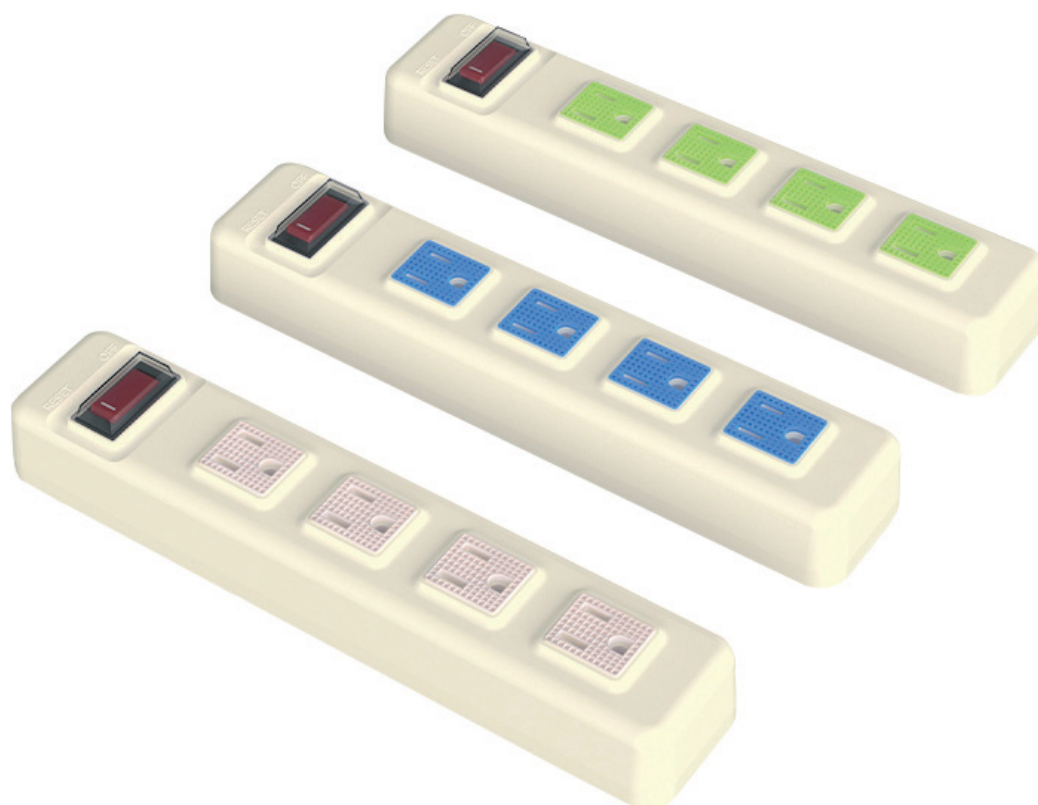

GOOD LIFE Safety Outlet "S.O"

電気は便利だが危険だ? **NO**

あなたが「S.O」に会えば~

電気は便利で安全だ? **Yes**

他製品との機能比較

| 比較項目 | 安全機能 | | | 競争力比較 | | |
|----------------|-------------|-------|-------|-------|------|----|
| | 挿入 & 分離時に接触 | 異物挿入 | 水流入 | 利便性 | デザイン | 価格 |
| 事故の原因 | 挿入 & 分離時に接触 | 異物挿入 | 水流入 | | | |
| 事故の種類 | 感電 | 短絡、火災 | 感電、短絡 | | | |
| 安全カバー | X | O | X | X | △ | O |
| 一般コンセント | X | X | X | O | △ | O |
| 安全コンセント | X | O | X | O | △ | O |
| GOODLIFE "S.O" | O | O | O | O | O | O |

製品機能紹介

OCP
過負荷遮断 及び
防水スイッチ

難燃等級
V-0
難燃1等級の素材 PC/ABS

安全機能

自動電源遮断

プラグ挿入前はコンセントに内蔵された安全装置が自動的に電源を遮断。OFF状態で安全に使用

自動電源供給

プラグを差し込むと自動的に電源を供給。プラグが入口を塞いで異物の挿入と接触が不可能で安全

極性別分離排出

プラグを挿入すると、入口を塞いで水が流入せず、もし流入しても極性別に分離された排水口に排出

≫ 異物を挿入する際の安全のため、電源供給ができなくなる安全機能

規格-仕様

| モデル番号 | 種類 | 仕様 | サイズ (W*D*H) | 電線の長さ | カラー |
|-------------|---------------------|-------------|-----------------|-------|-------------|
| GL S.O.V 01 | 5口マルチタップ | 125V 15A | 291 * 52 * 34mm | 1 m | ベージュ ブルー |
| GL S.O.V 02 | 4口マルチタップ | | 249 * 52 * 34mm | 1.5m | |
| GL S.O.V 03 | 3口マルチタップ | | 207 * 52 * 34mm | 3 m | |
| GL S.O.V 04 | 5口マルチタップ / USB 2ポート | 125V 15A | 291 * 52 * 34mm | 1 m | ベージュ ブルー |
| GL S.O.V 05 | 4口マルチタップ / USB 2ポート | DC 5V 2.4A | 249 * 52 * 34mm | 1.5m | |
| GL S.O.V 06 | 3口マルチタップ / USB 2ポート | Type "A" | 207 * 52 * 34mm | 3 m | |
| GL S.O.V 07 | 埋込型コンセント2口 Type "B" | 125V 15A | 78 * 120 mm | | ベージュ ブルー |
| GL S.O.V 08 | 埋込型コンセント2口 Type "F" | 250V 16A | 78 * 120 mm | | |