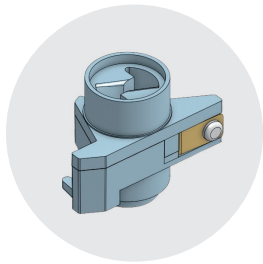

GOOD LIFE Safety Outlet "S.O"

電気は便利だが危険だ? **NO**

あなたが「S.O」に会えば~

電気は便利で安全だ? **Yes**

他製品との機能比較

| 比較項目 | 安全機能 | | | 競争力比較 | | |
|----------------|-------------|-------|-------|-------|------|----|
| | 挿入 & 分離時に接触 | 異物挿入 | 水流入 | 利便性 | デザイン | 価格 |
| 事故の原因 | 挿入 & 分離時に接触 | 異物挿入 | 水流入 | | | |
| 事故の種類 | 感電 | 短絡、火災 | 感電、短絡 | | | |
| 安全カバー | X | O | X | X | △ | O |
| 一般コンセント | X | X | X | O | △ | O |
| 安全コンセント | X | O | X | O | △ | O |
| GOODLIFE "S.O" | O | O | O | O | O | O |

製品機能紹介

OCP
過負荷遮断 及び
防水スイッチ

難燃等級
V-0
難燃1等級の素材 PC/ABS

安全機能

自動電源遮断

プラグ挿入前はコンセントに内蔵された安全装置が自動的に電源を遮断。OFF状態で安全に使用

自動電源供給

プラグを差し込むと自動的に電源を供給。プラグが入口を塞いで異物の挿入と接触が不可能で安全

極性別分離排出

プラグを挿入すると、入口を塞いで水が流入せず、もし流入しても極性別に分離された排水口に排出

≫ 異物を挿入する際の安全のため、電源供給ができなくなる安全機能

規格-仕様

| モデル番号 | 種類 | 仕様 | サイズ (W*D*H) | 電線の長さ | カラー |
|-------------|---------------------|-------------|-----------------|-------|-------------|
| GL S.O.V 01 | 5口マルチタップ | 125V 15A | 291 * 52 * 34mm | 1 m | ベージュ ブルー |
| GL S.O.V 02 | 4口マルチタップ | | 249 * 52 * 34mm | 1.5m | |
| GL S.O.V 03 | 3口マルチタップ | | 207 * 52 * 34mm | 3 m | |
| GL S.O.V 04 | 5口マルチタップ / USB 2ポート | 125V 15A | 291 * 52 * 34mm | 1 m | ベージュ ブルー |
| GL S.O.V 05 | 4口マルチタップ / USB 2ポート | DC 5V 2.4A | 249 * 52 * 34mm | 1.5m | |
| GL S.O.V 06 | 3口マルチタップ / USB 2ポート | Type "A" | 207 * 52 * 34mm | 3 m | |
| GL S.O.V 07 | 埋込型コンセント2口 Type "B" | 125V 15A | 78 * 120 mm | | ベージュ ブルー |
| GL S.O.V 08 | 埋込型コンセント2口 Type "F" | 250V 16A | 78 * 120 mm | | |