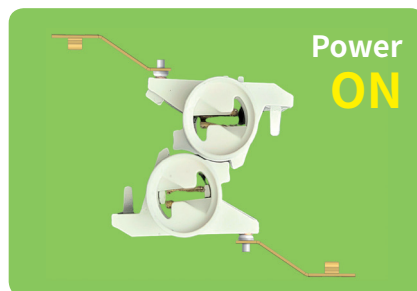

製品機能紹介

OCP
過負荷遮断 及び
防水スイッチ

難燃等級
V-0
難燃1等級の素材 PC/ABS

安全機能

自動電源遮断

プラグ挿入前はコンセントに内蔵された安全装置が自動的に電源を遮断。OFF状態で安全に使用

自動電源供給

プラグを差し込むと自動的に電源を供給。プラグが入口を塞いで異物の挿入と接触が不可能で安全

極性別分離排出

プラグを挿入すると、入口を塞いで水が流入せず、もし流入しても極性別に分離された排水口に排出

≫ 異物を挿入する際の安全のため、電源供給ができなくなる安全機能

規格-仕様

| モデル番号 | 種類 | 仕様 | サイズ (W*D*H) | 電線の長さ | カラー |
|-------------|---------------------|-------------|-----------------|-------|-------------|
| GL S.O.V 01 | 5口マルチタップ | 125V 15A | 291 * 52 * 34mm | 1 m | ベージュ ブルー |
| GL S.O.V 02 | 4口マルチタップ | | 249 * 52 * 34mm | 1.5m | |
| GL S.O.V 03 | 3口マルチタップ | | 207 * 52 * 34mm | 3 m | |
| GL S.O.V 04 | 5口マルチタップ / USB 2ポート | 125V 15A | 291 * 52 * 34mm | 1 m | ベージュ ブルー |
| GL S.O.V 05 | 4口マルチタップ / USB 2ポート | DC 5V 2.4A | 249 * 52 * 34mm | 1.5m | |
| GL S.O.V 06 | 3口マルチタップ / USB 2ポート | Type "A" | 207 * 52 * 34mm | 3 m | |
| GL S.O.V 07 | 埋込型コンセント2口 Type "B" | 125V 15A | 78 * 120 mm | | ベージュ ブルー |
| GL S.O.V 08 | 埋込型コンセント2口 Type "F" | 250V 16A | 78 * 120 mm | | |